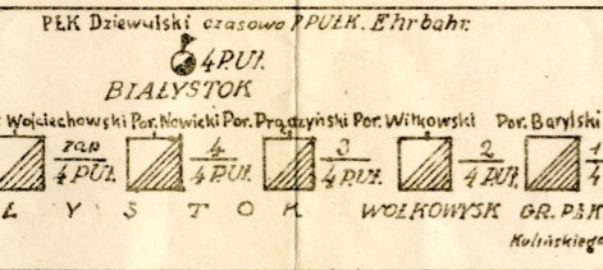

Wykonał Oddział I F. D.O.G.W.
Za zgodności
K. Pachonński
KAPITAN