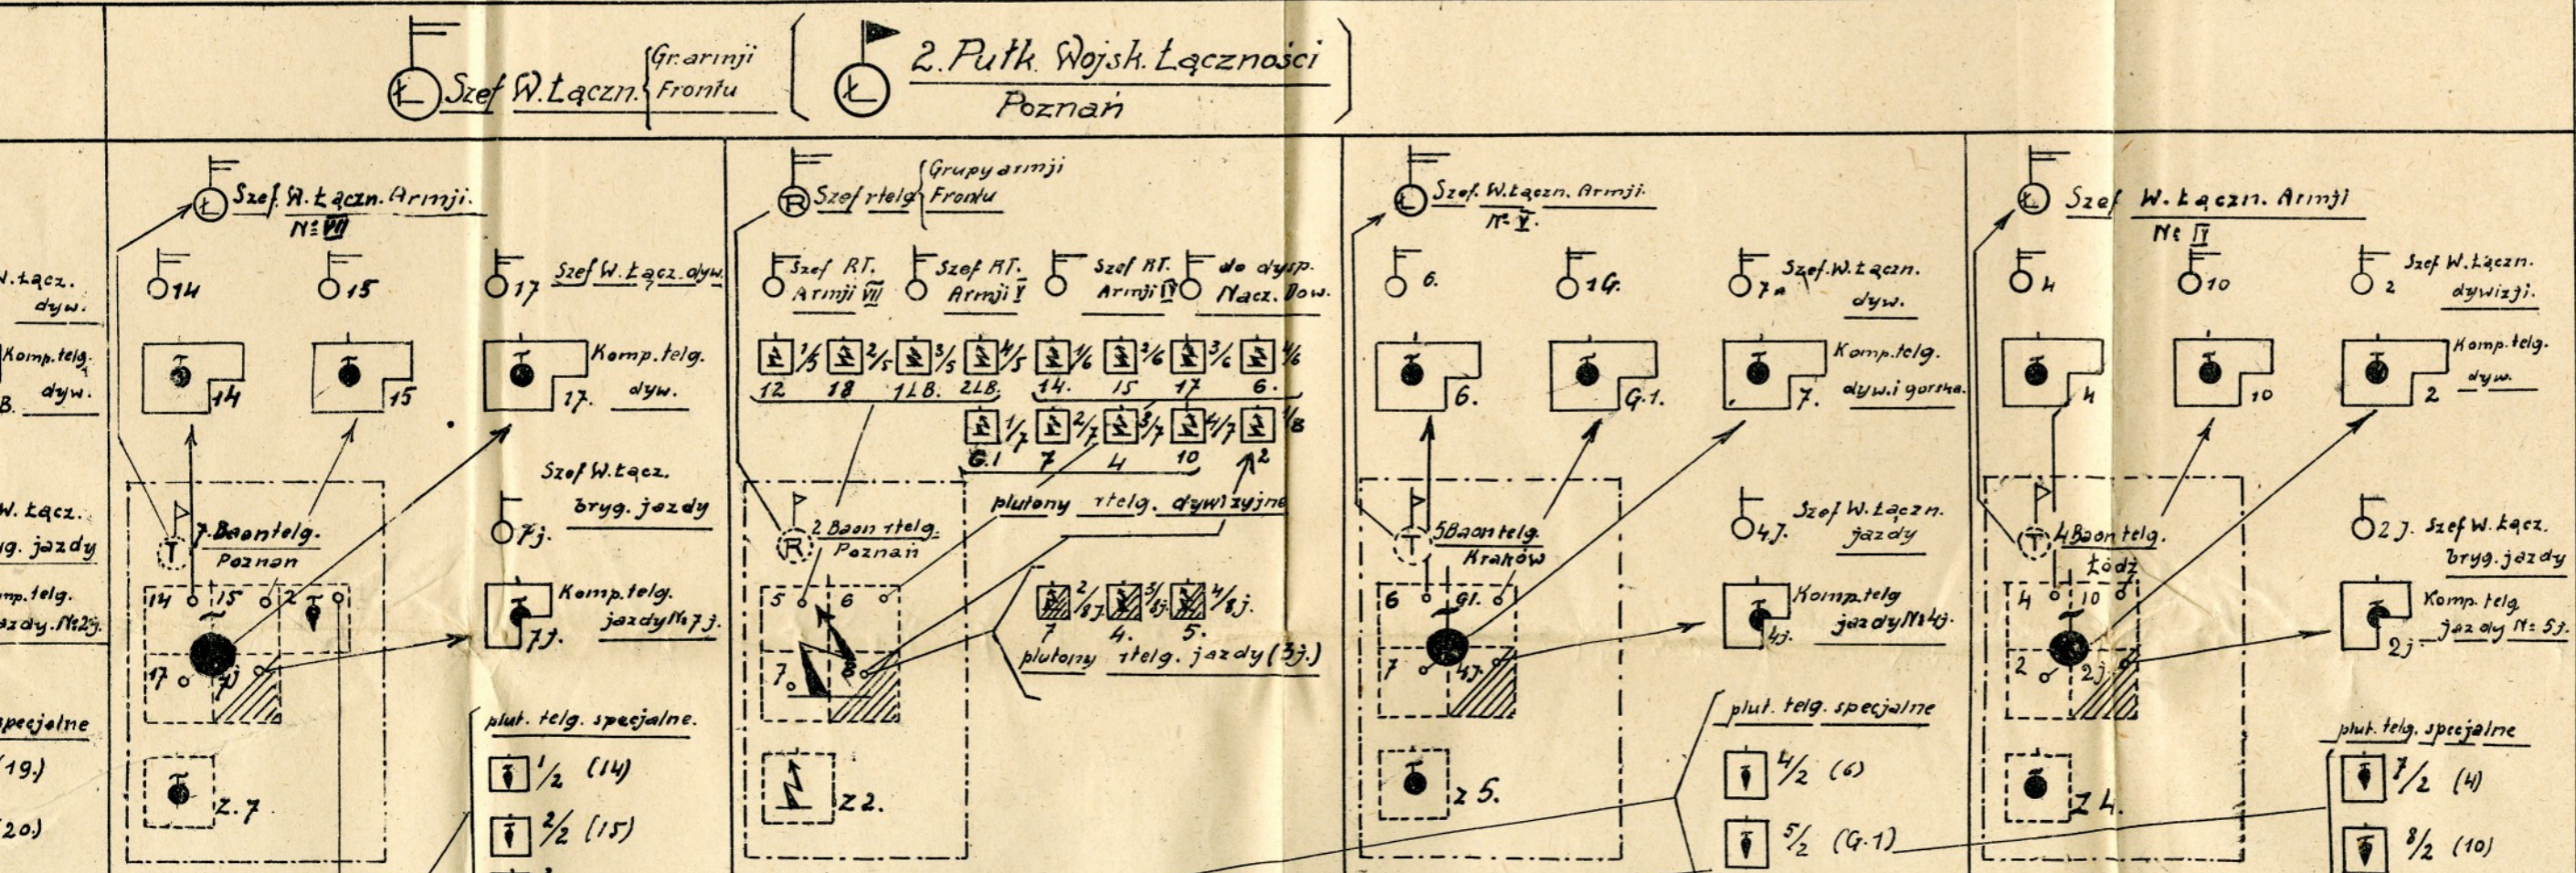

ŁĄCZNOŚCI POLNY

Warszawa dn. 6 kwietnia 1920r.

Załącznik C.

ŚCIŚLE TAJNE!

mob.

PLAN MOBILIZACYJNY WOJSK ŁĄCZNYCH ORDRE DE BATAILLE W CZASIE WOJNY

DOWÓDZTWA OKRĘGÓW

GENERALNYCH

WARSZAWA

II LUBLIN

VI LWÓW

III GRODNO
WILNO

VII

Szef W. Łączności (Szefostwo W. Ł.)

Brygada Wojsk Łączności
Warszawa

Szef W. Łączn. Gr. Armji Frontu
1. Pułk Wojsk Łączności
Warszawa - Zegrze

M. S. W. Szt. Oddział I Org. mob.

№ dz. 3386/org.

PLAN

za zgodności

*Jarosław
Adj. Stab.*

Szef Oddziału I-go Sztabu M. S. W.
Rybak pułk Szt. Gen.