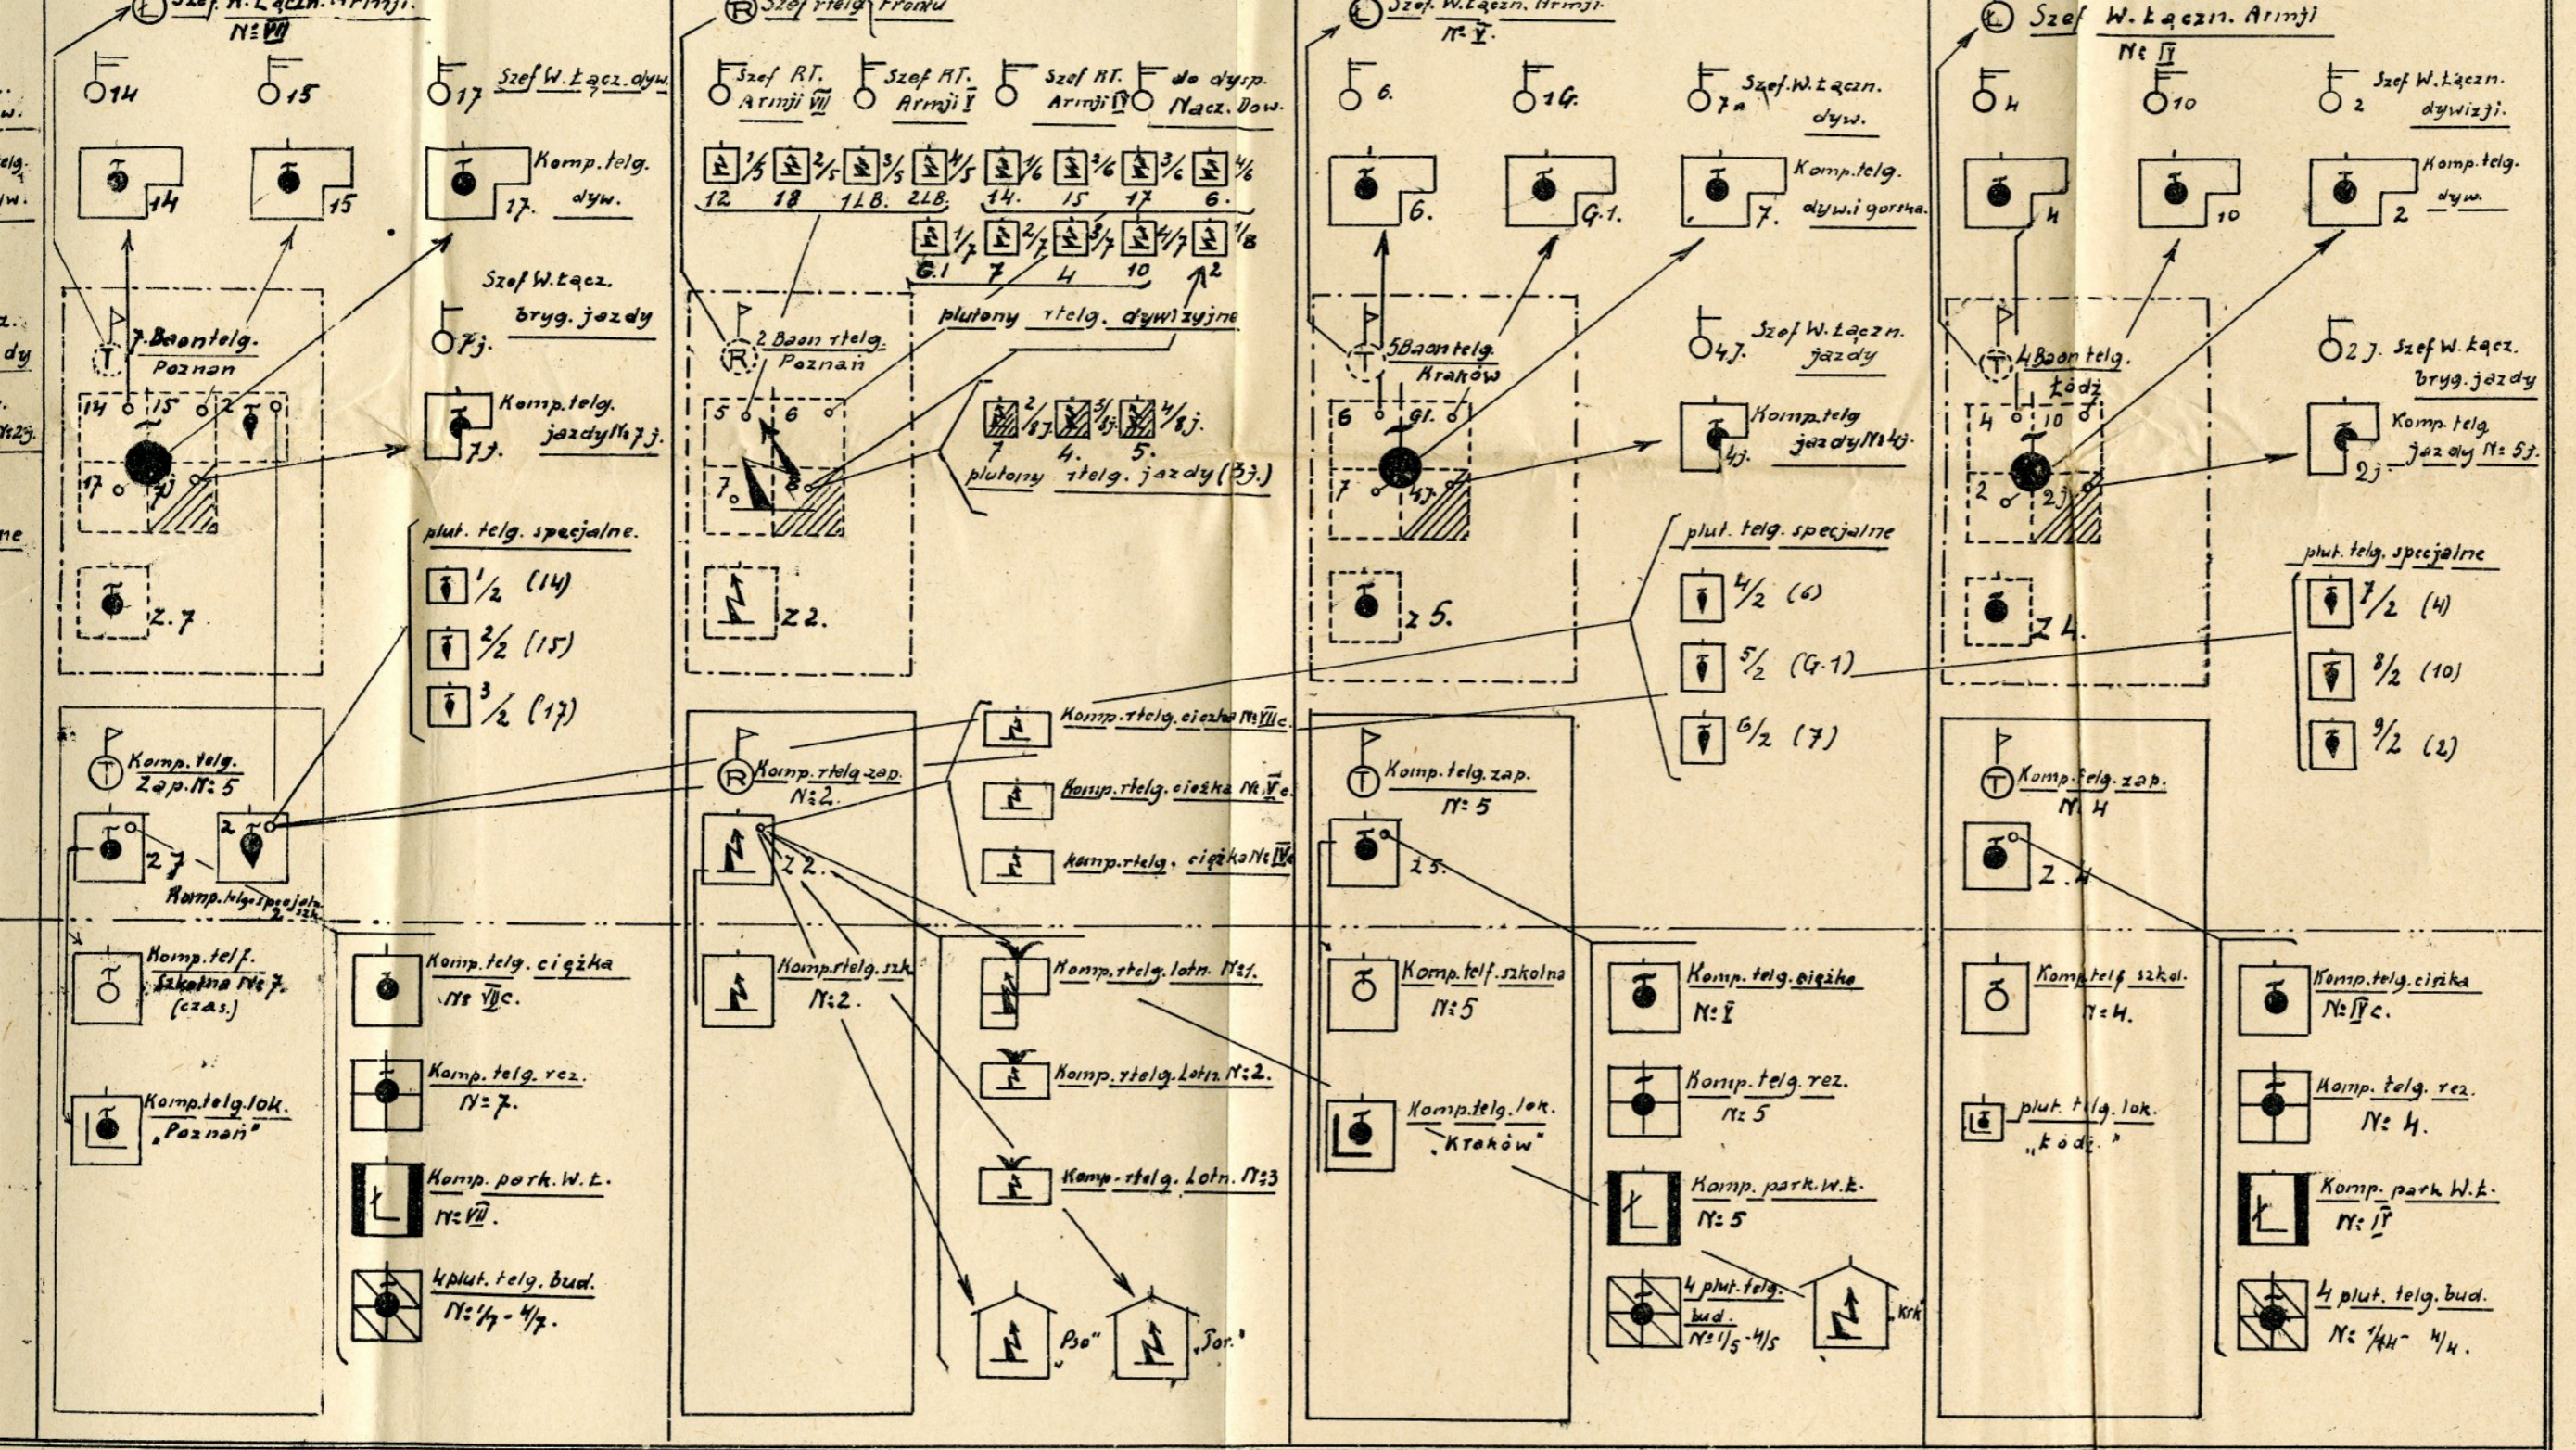

za zgodności

*Jarosław
Adj. Stab.*

Szef Oddziału I-go Sztabu M. S. W.
Rybak pułk Szt. Gen.