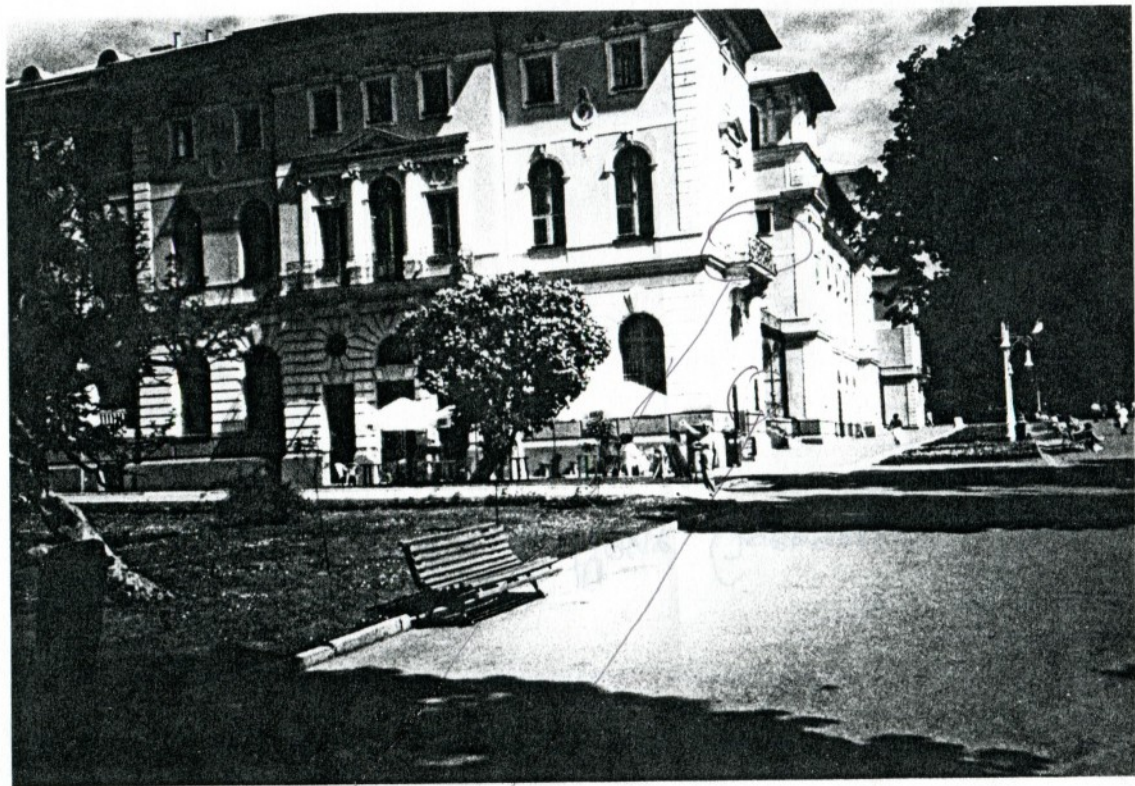

3 ft.

Of course prez p. Marie Goergey

Stary dom zdrojowy w Krynicy

Adria
Krynica

Balkon
Warszawa
Siad

Tallica

W 10 ROCZNICE
ODPARCIA NAWAŁY
BOLSZEWICKIEJ
POMOCĄ BOŻĄ
WYSIŁKIEM NARODU
MĘSTWEM ŻOŁNIERZA
GENIUSZEM WODZA
MARSZAŁKA
JOZEFĄ PIŁSUDSKIEGO

1920

1930

ODTWORZONO
15 VIII 1990