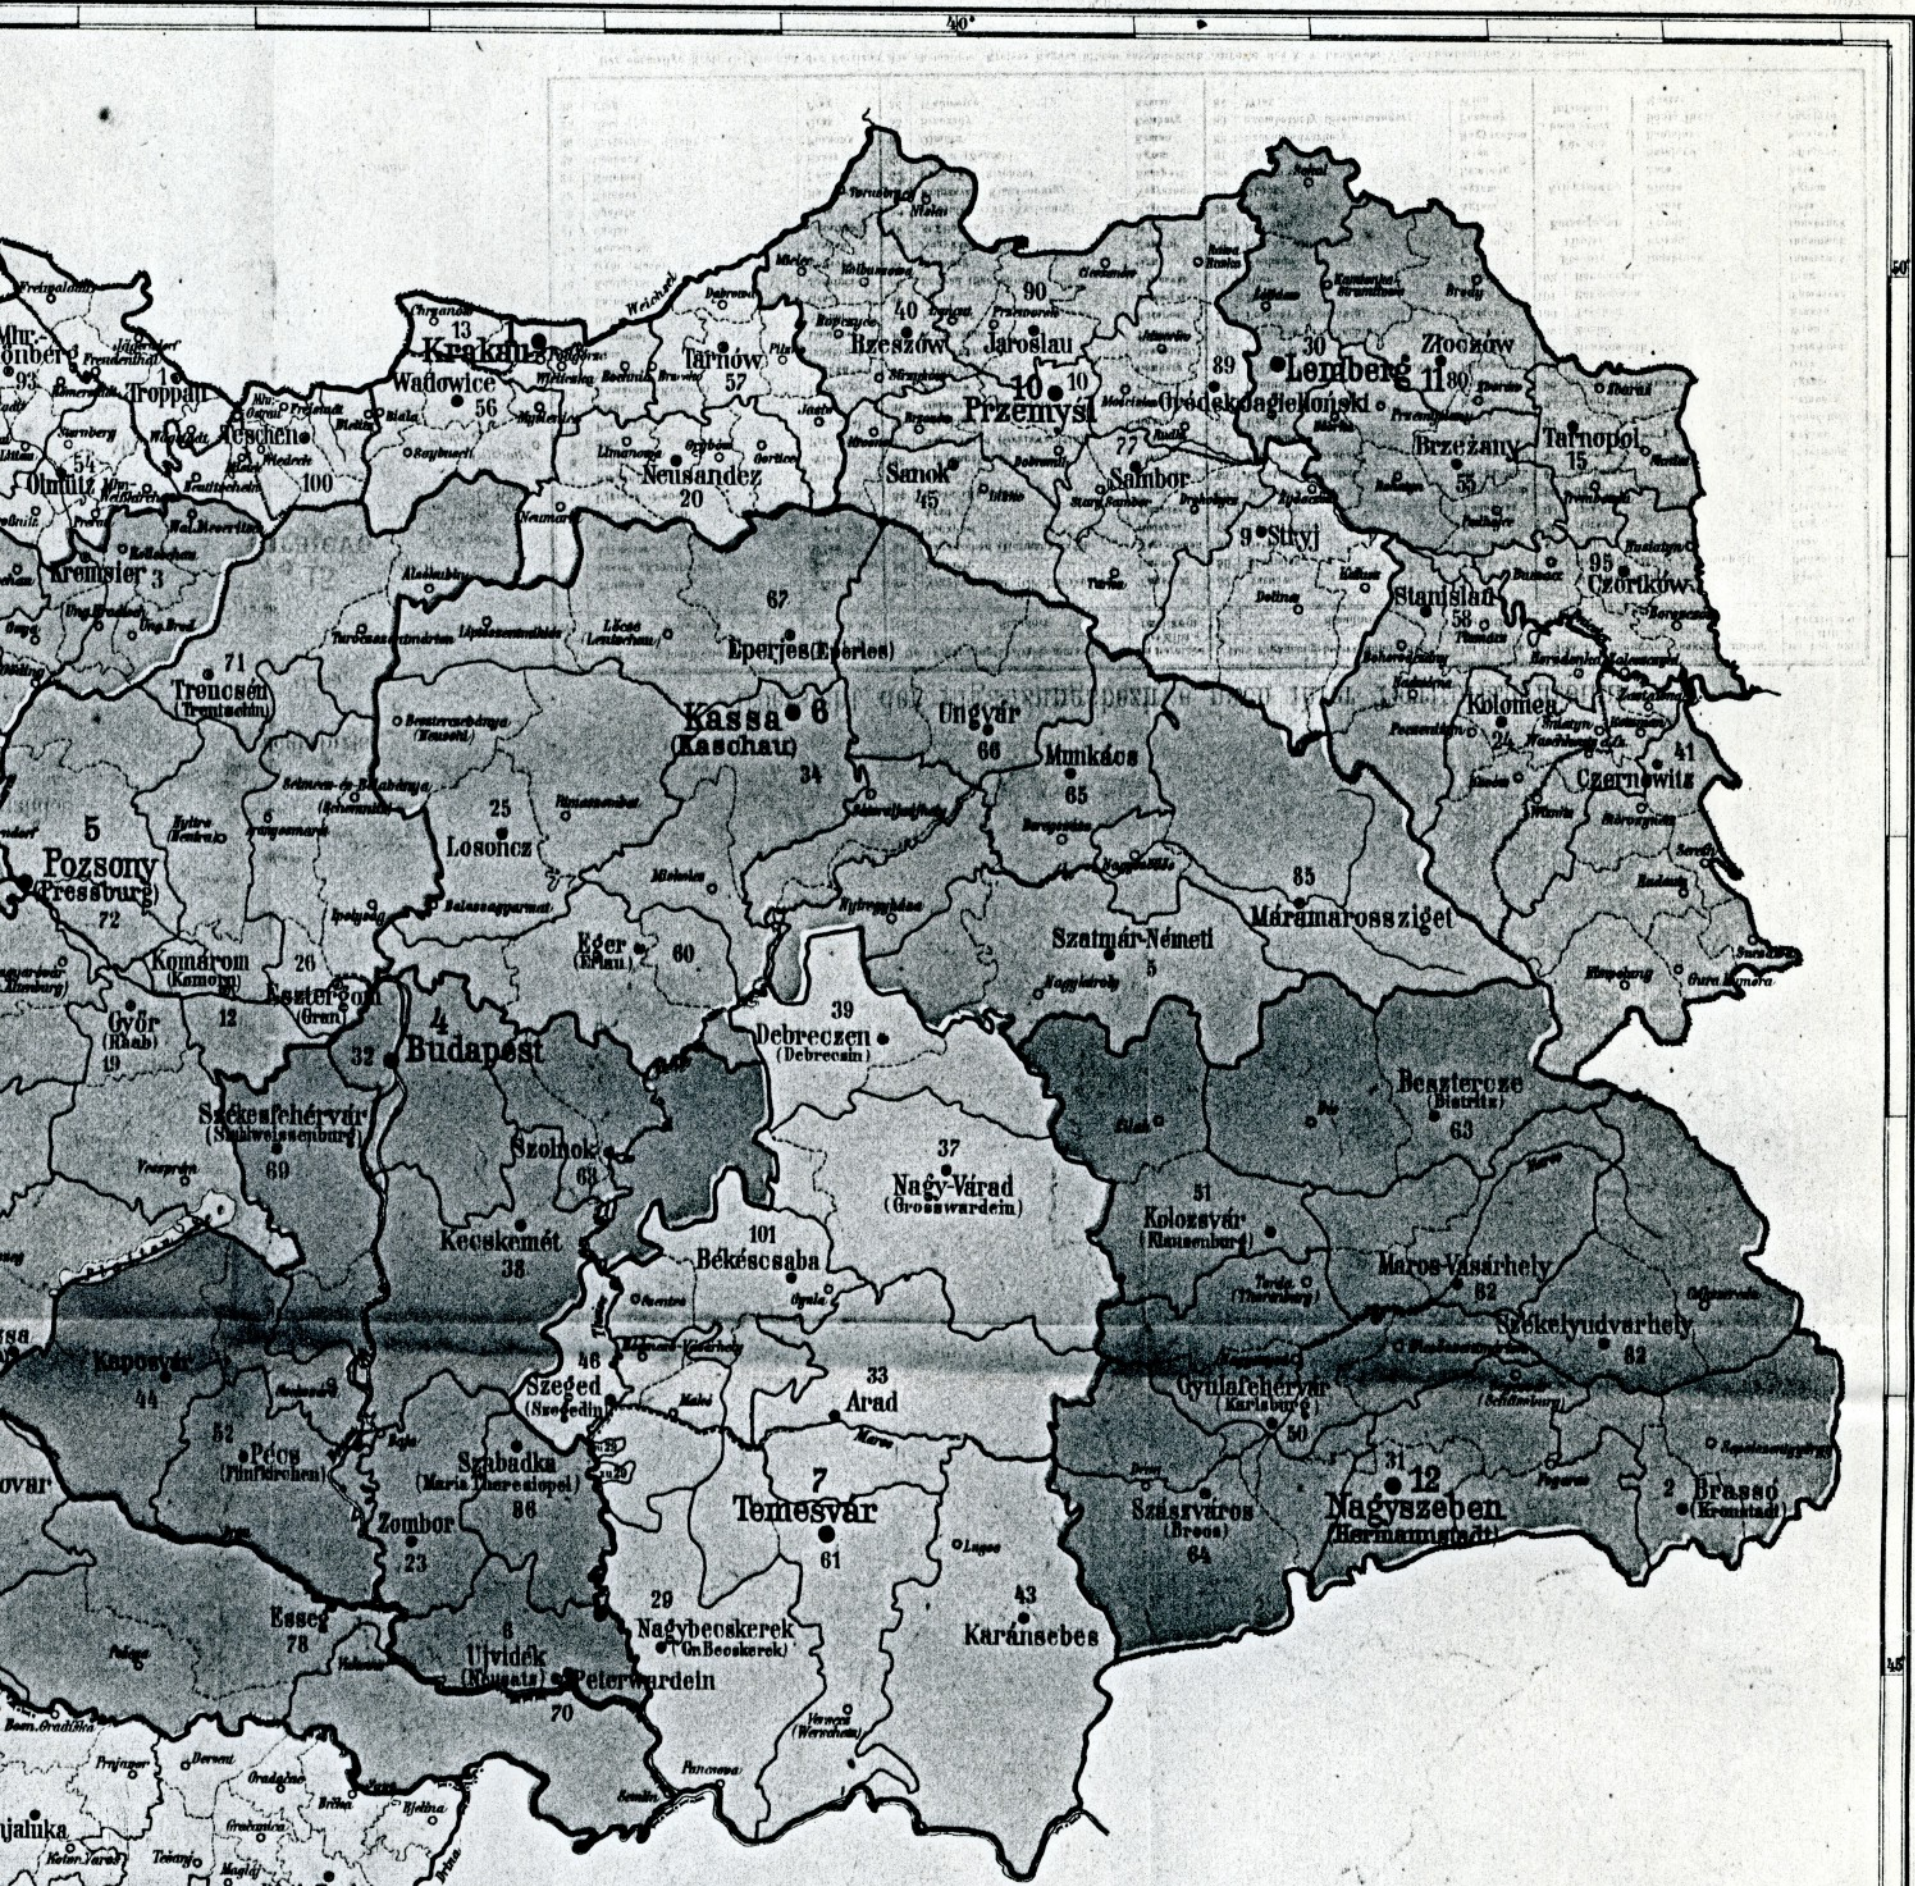

Die Nummern der Korps sind schwarz, jene der Ergänzungsbezirke des Heeres rot geschrieben, die Militärterritorialbezirke durch verschiedenen Tondruck ersichtlich gemacht.

Maßstab 1:3.000.000 d. Natur  
 50 40 30 20 10 0 50 100 km