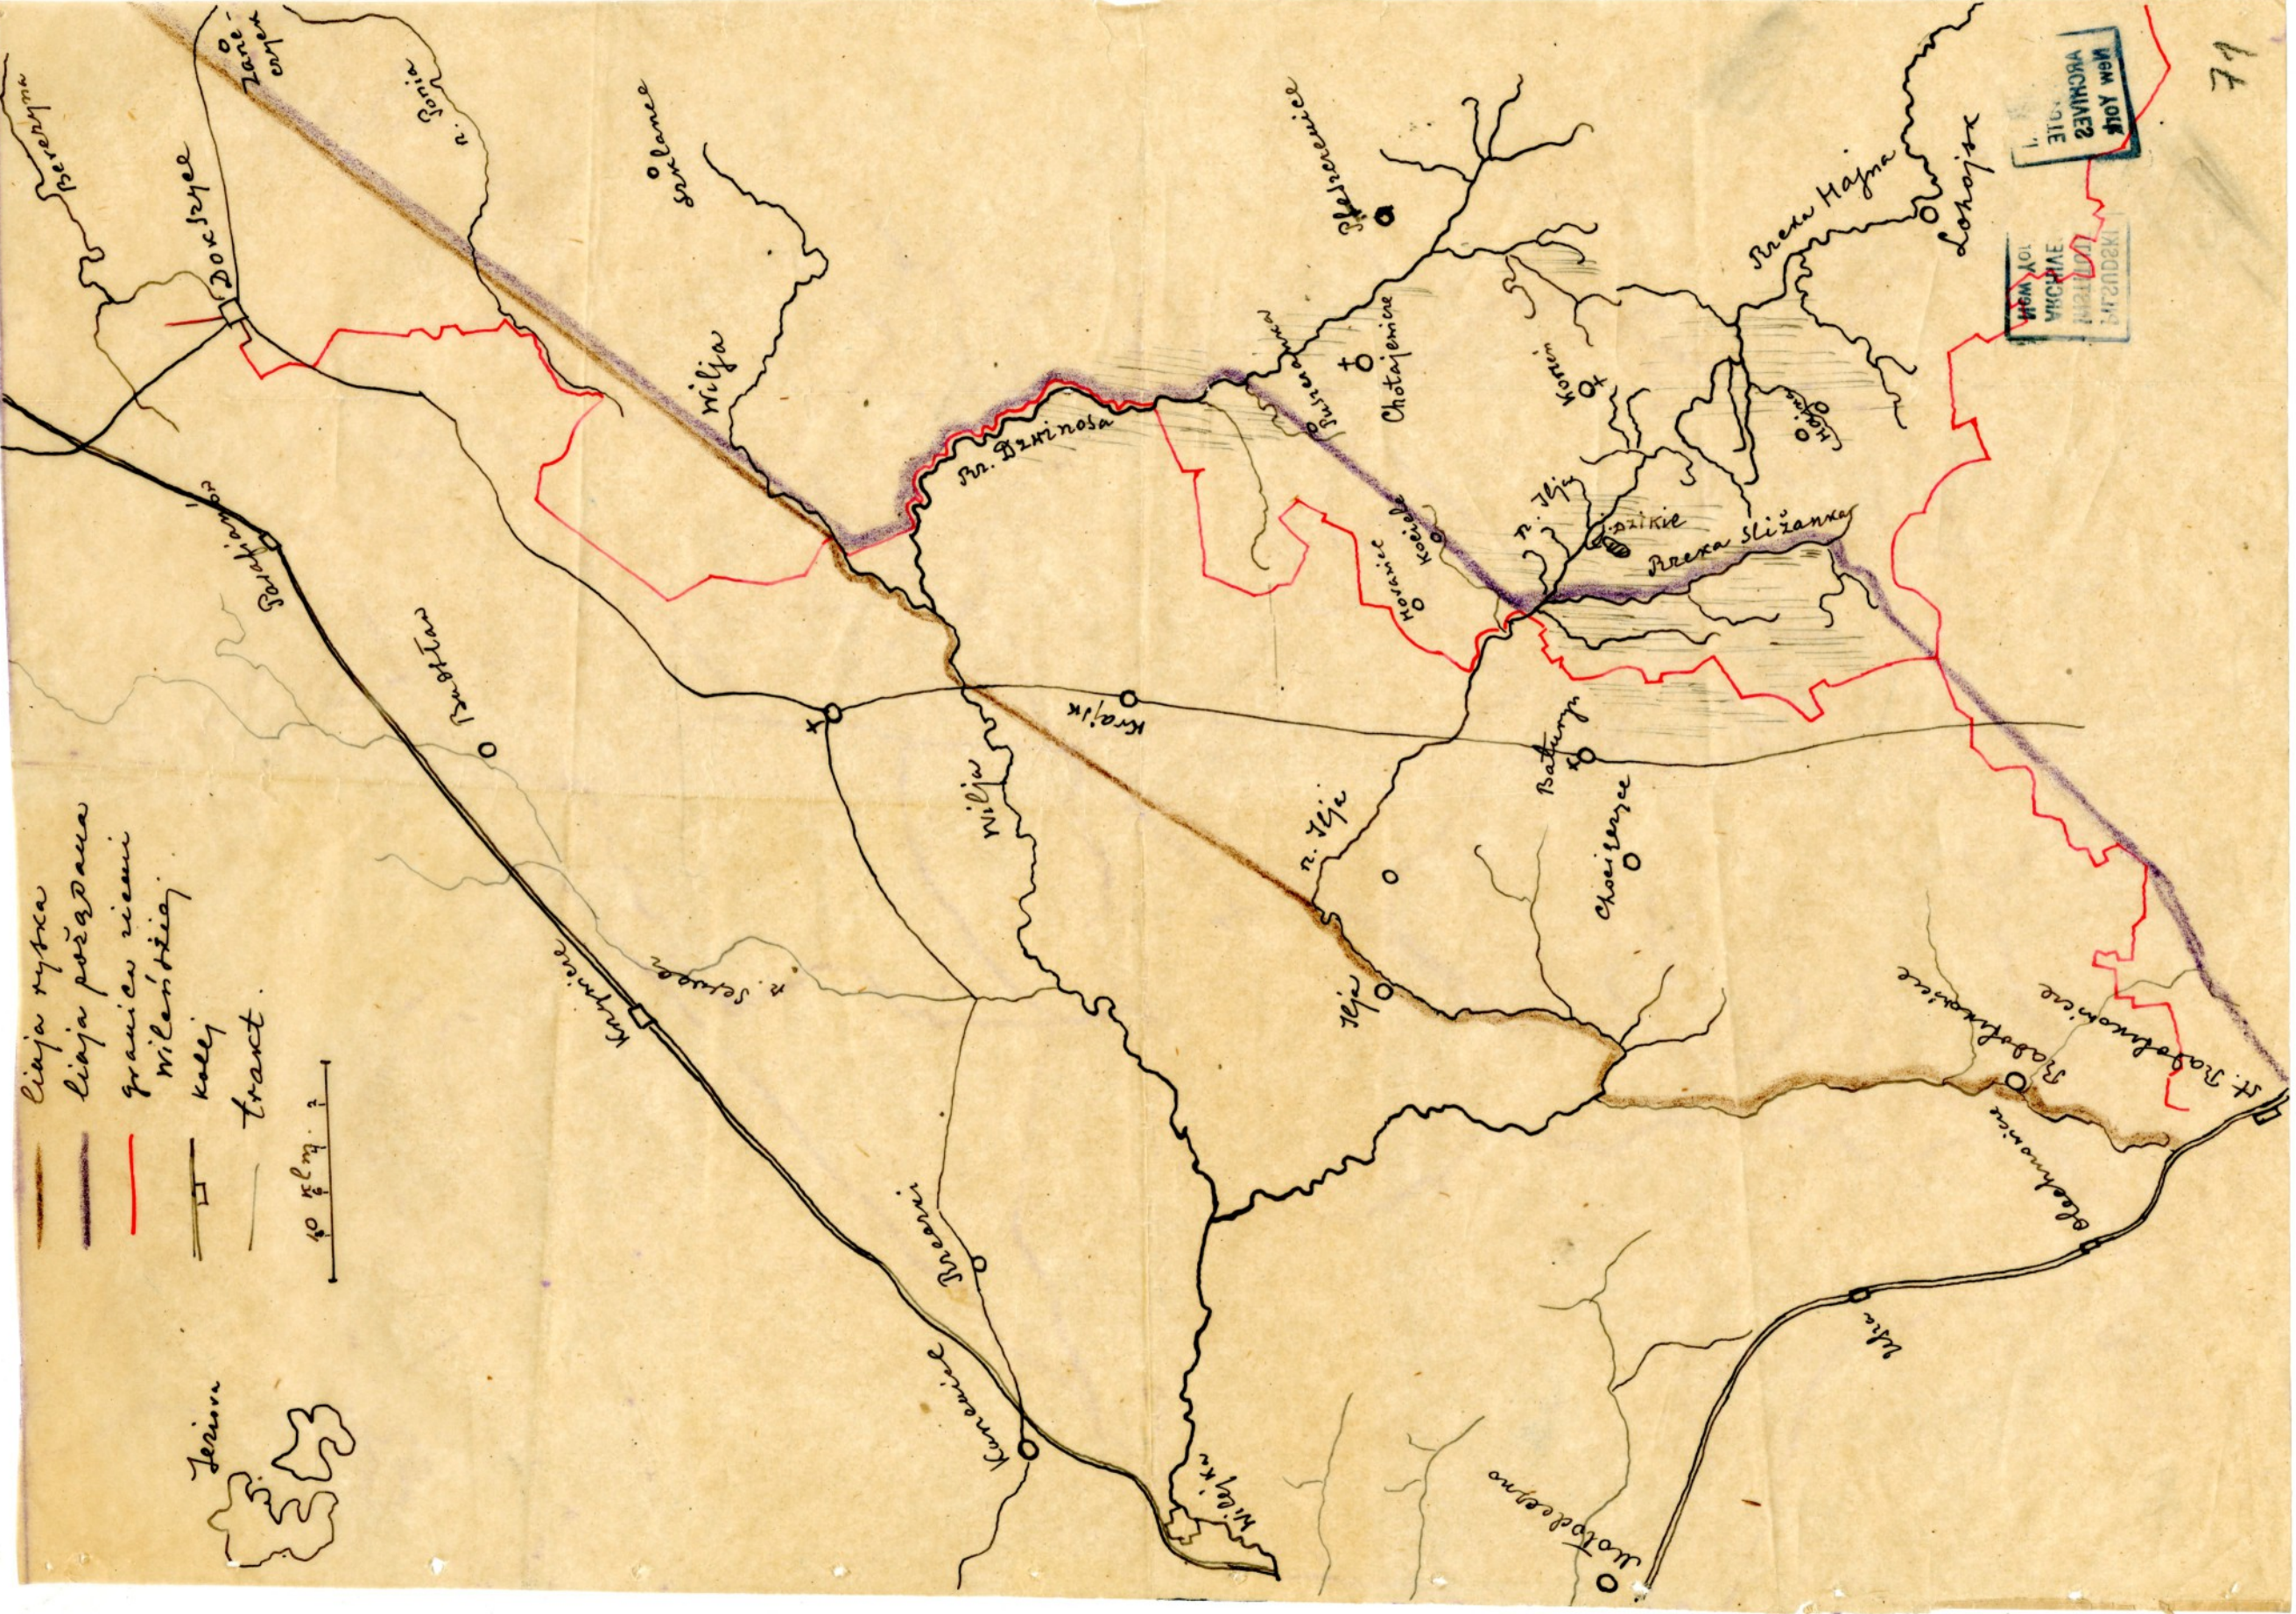

-  linija rybka
-  linija požarna
-  granice sieni
-  wileńczi
-  kallej
-  tranct

40 klm. 2

NEW YORK
ARCHIVES
FOIEIA

INSTRUMENT
DOKUMENT
DOKUMENT
DOKUMENT

532472
K.D. 2

PILSUDSKI
INSTITUTE
ARCHIVES
New York

Dr. WITOLD KOPEĆ

Prezes Rady Opiekuńczej Okręgu Wileńskiego,
Prezes Komit. Wyk. Rady Polsk. Ziemi Wileńskiej.

61

proponuje uwzględnienie zmiany granic
jaka na załączonych mapach. —

672