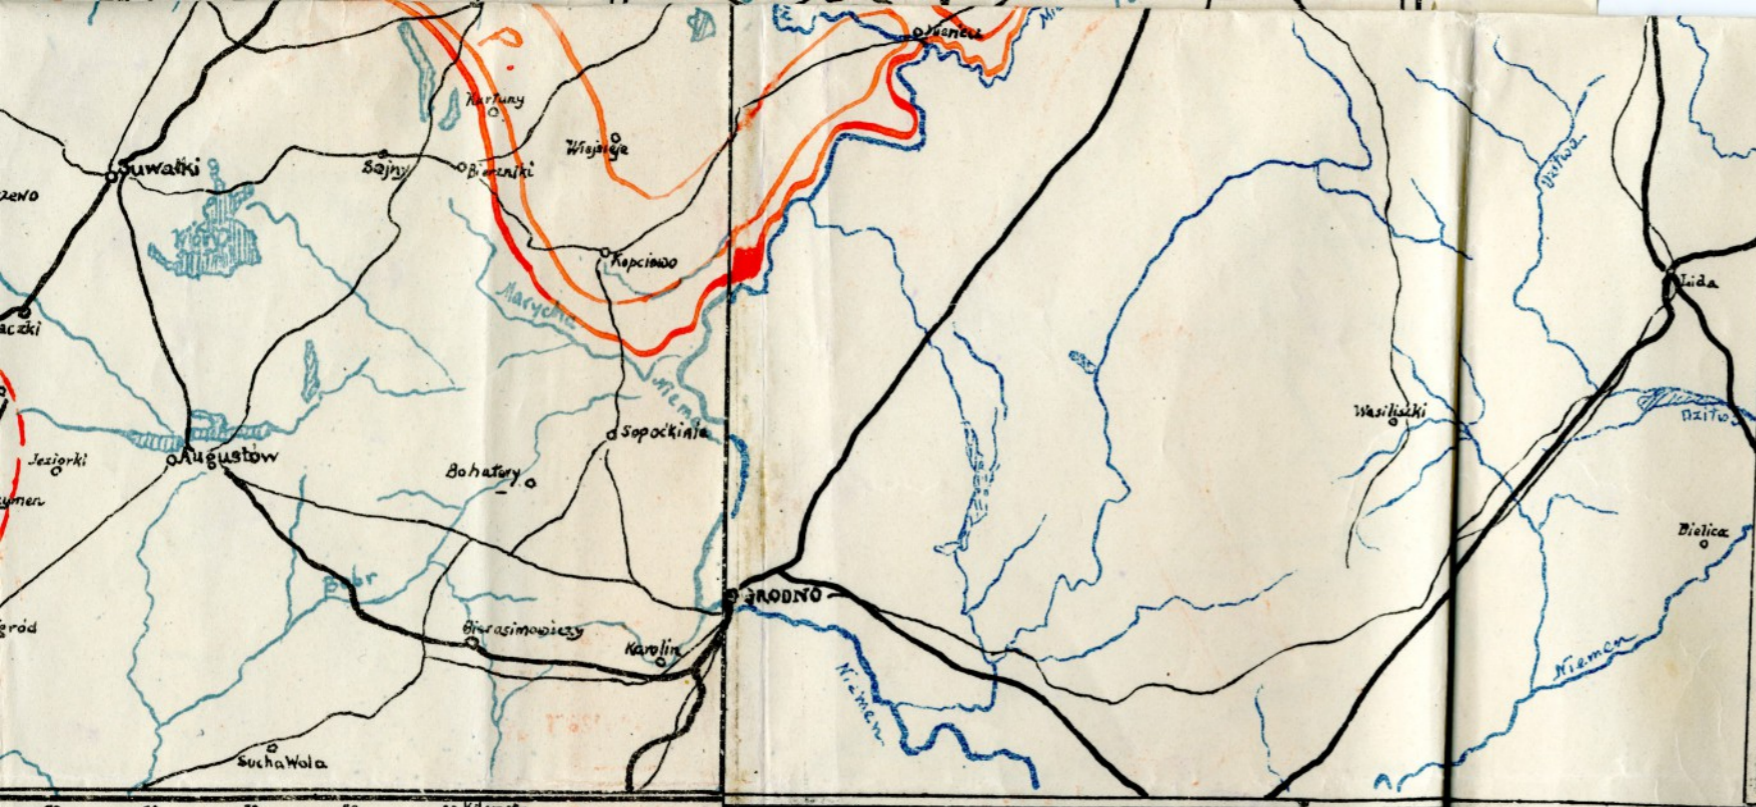

Zakłady Graficzne Dow. 7 Armiji. V-1920r

1.

SKALA 1:750.000.

+2.

Skala 1:750.000.

+2. Skala 1:750.000.

L. dz. 447 / II.

*Szkic dyzlokacji
wojsk litewskich
z dnia 29/I 1921r.*