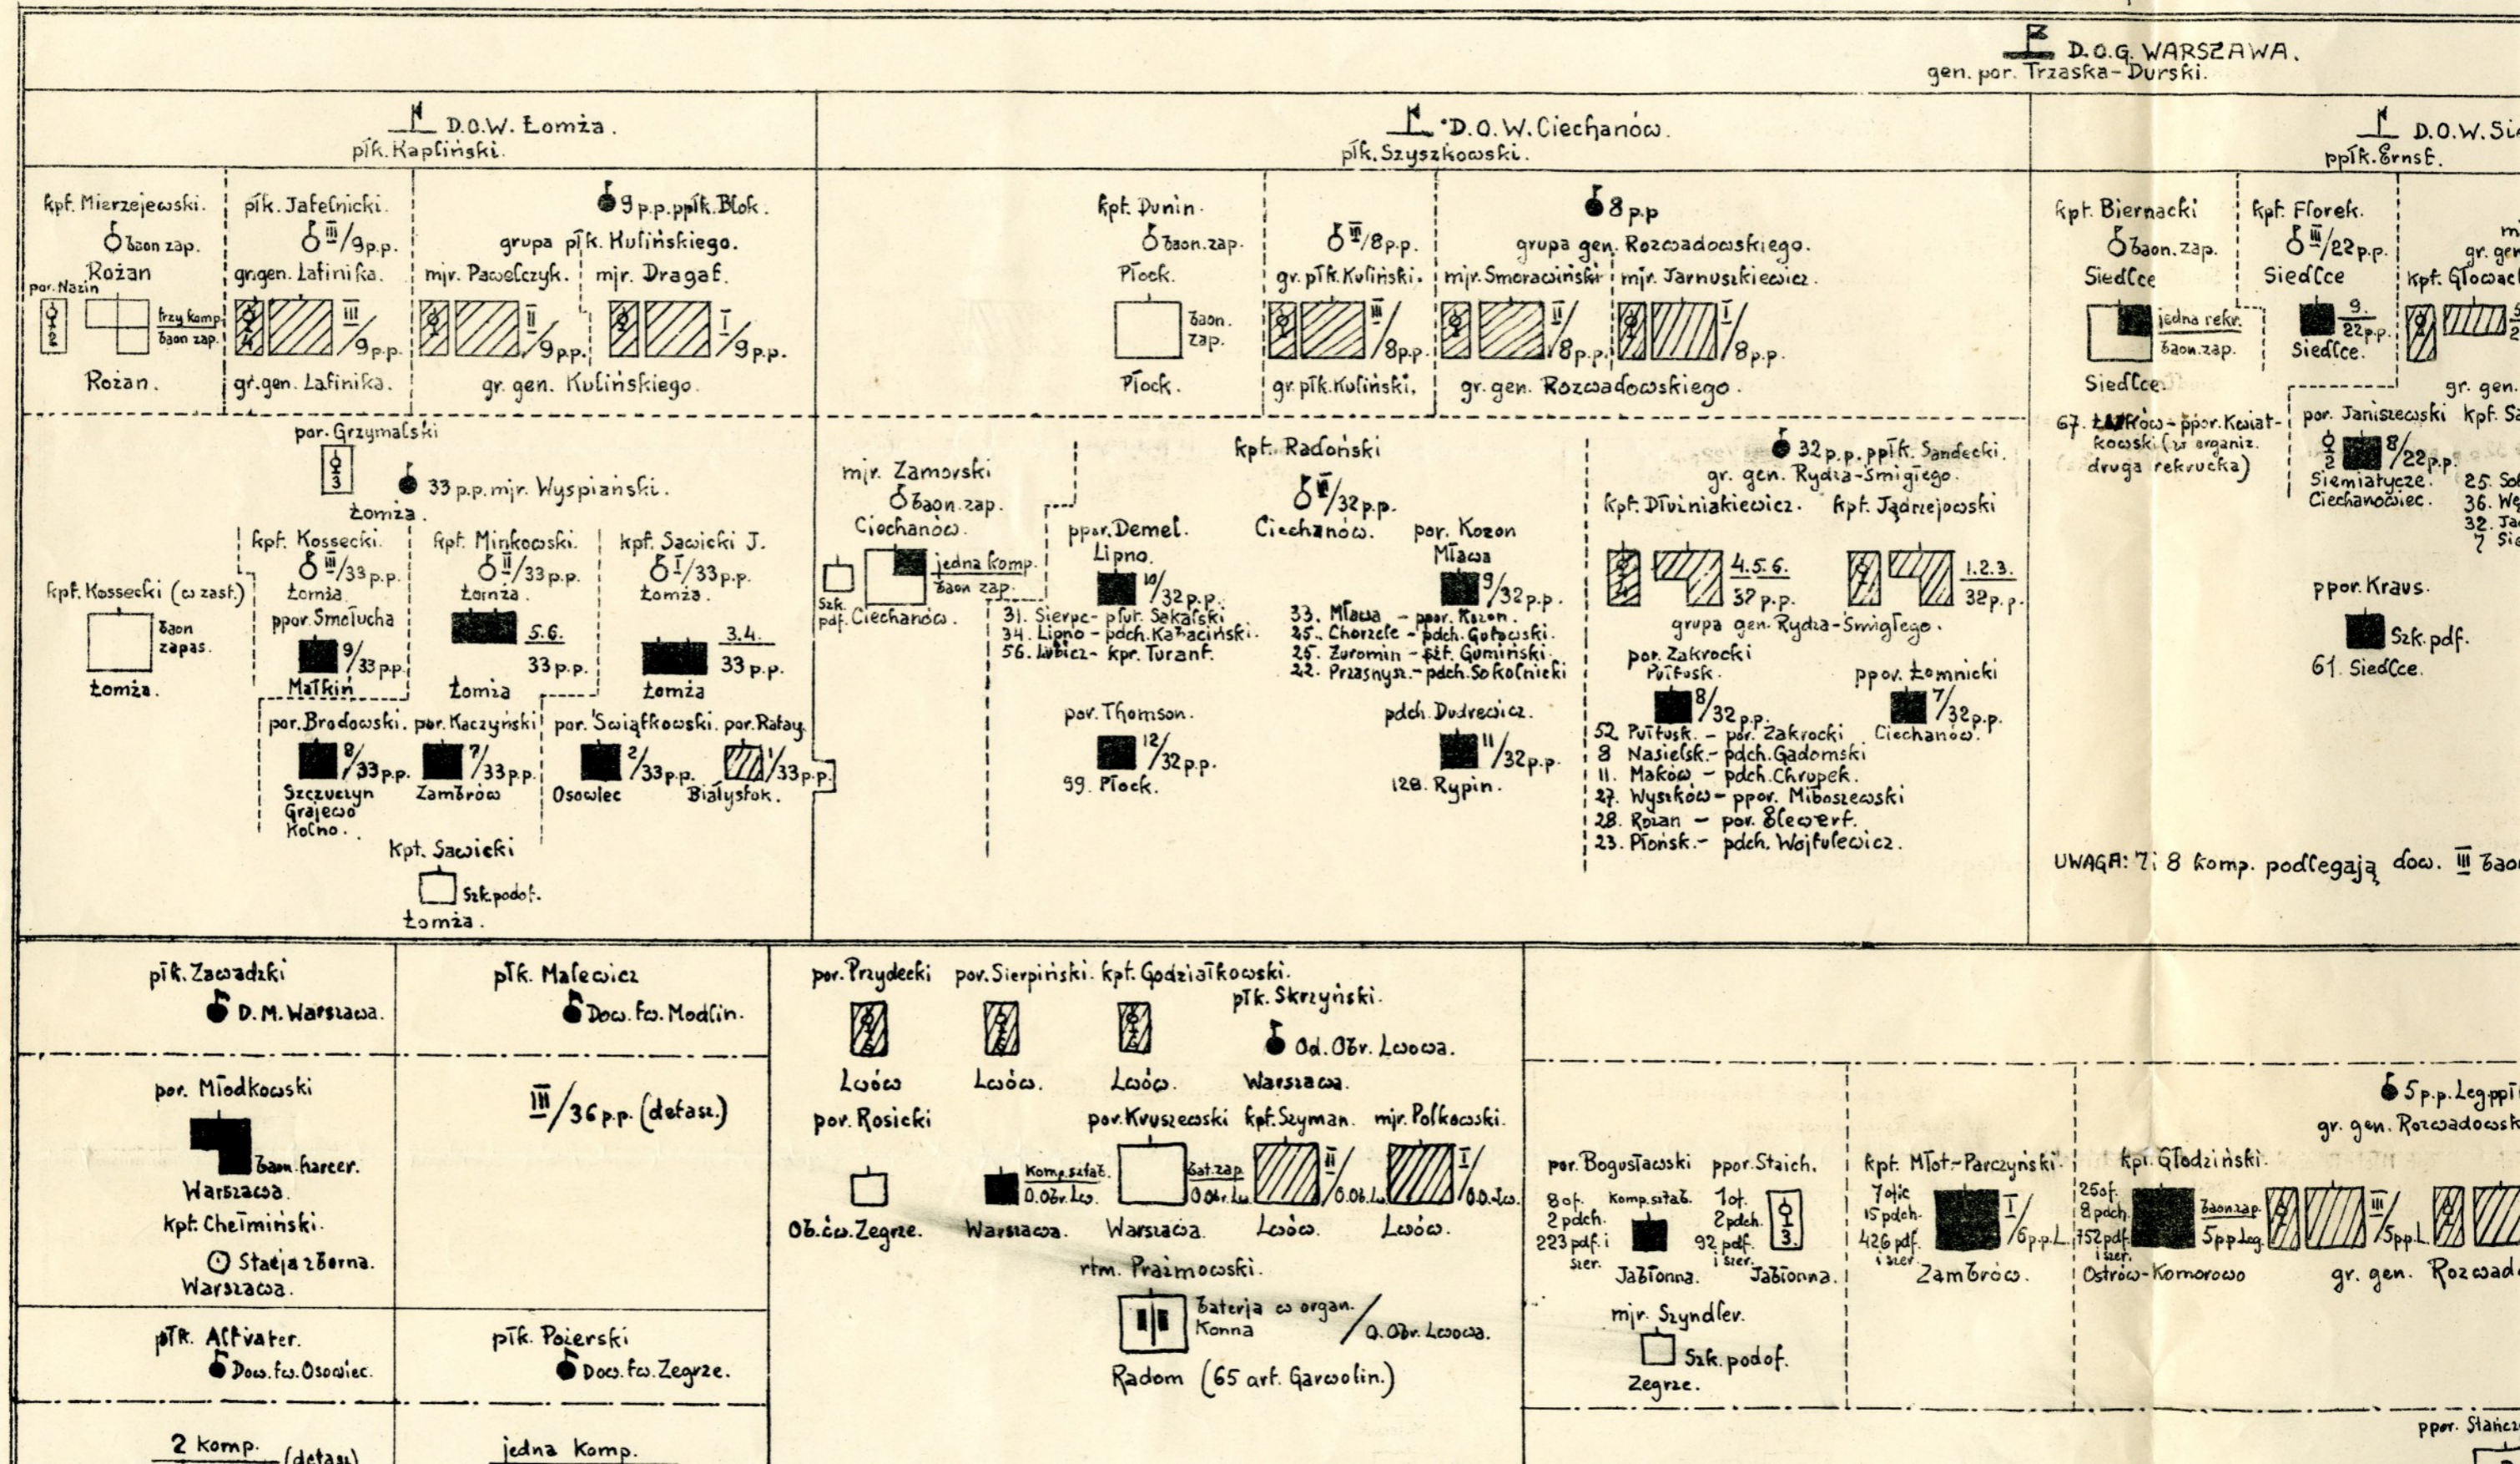

por. Milewski

ppor. Grabiecki

DOWÓDZTWO OKR. GEN. WARSZ.

L. dz. Sztabu 12638/19. I/1641/19.

Nr 32.

„ORDRE DE BATAILLE” OKRĘGU GENERALNEGO WA
Z DN. 10.3.19.

D.O.G. WARSZAWA.
gen. por. Trzaska-Durski.

UWAGA: 7 i 8 komp. podlegają dow. III baon