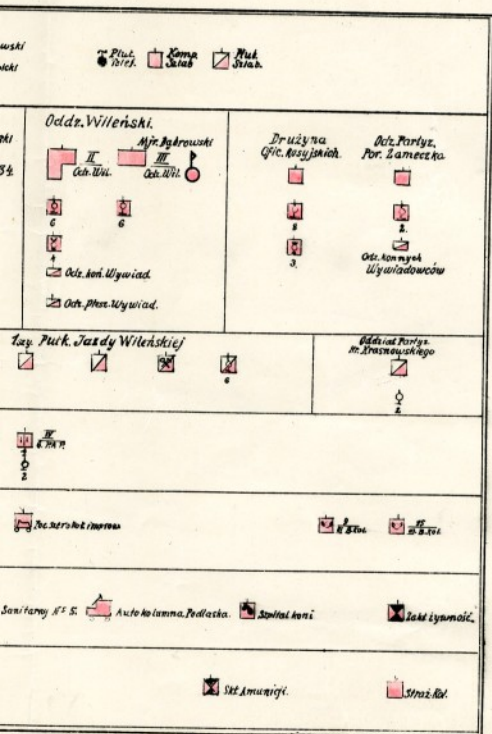

Sztab Gen. W. P.
Oddział I.

Ordre de Grupy Gen. L.

Bagnelów: 1741
Szabol: 650
Armat: 7
Mielaczy Min: 10
Kar. Mass.: 62.

Warszawa 11. Marca

Tajne!

de bataille n. Lisłowskiego

11. Marca 1919.

Balajonów: 4
 Szwadronów: 7
 Szw. K. Maszyn: 3
 Szw. Technicz: 1
 Baterji: 1