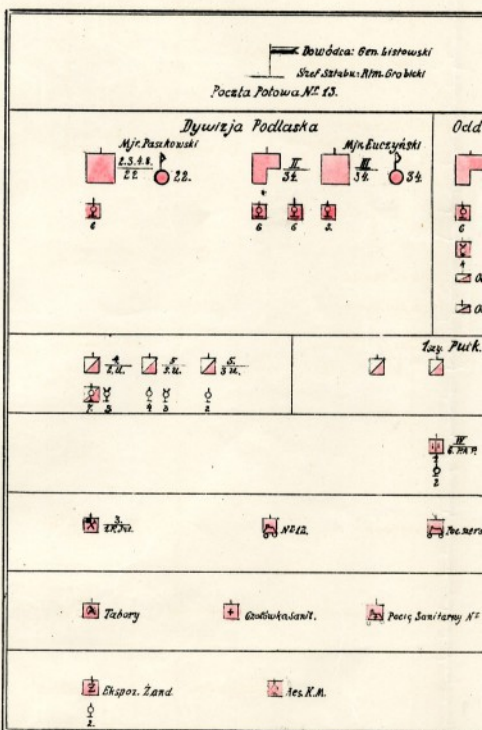

Sztab Gen. W. P.
Oddział I.

Ordre de Grupy Gen. L.

Bagnelów: 1741
Szabol: 650
Armat: 7
Mielaczy Min: 10
Kar. Mass.: 62.

Warszawa 11. Marca

Tajne!

de bataille n. Lisłowskiego

11. Marca 1919.

Balajonów: 4
 Szwadronów: 7
 Szw. K. Maszyn: 3
 Szw. Technicz: 1
 Baterji: 1