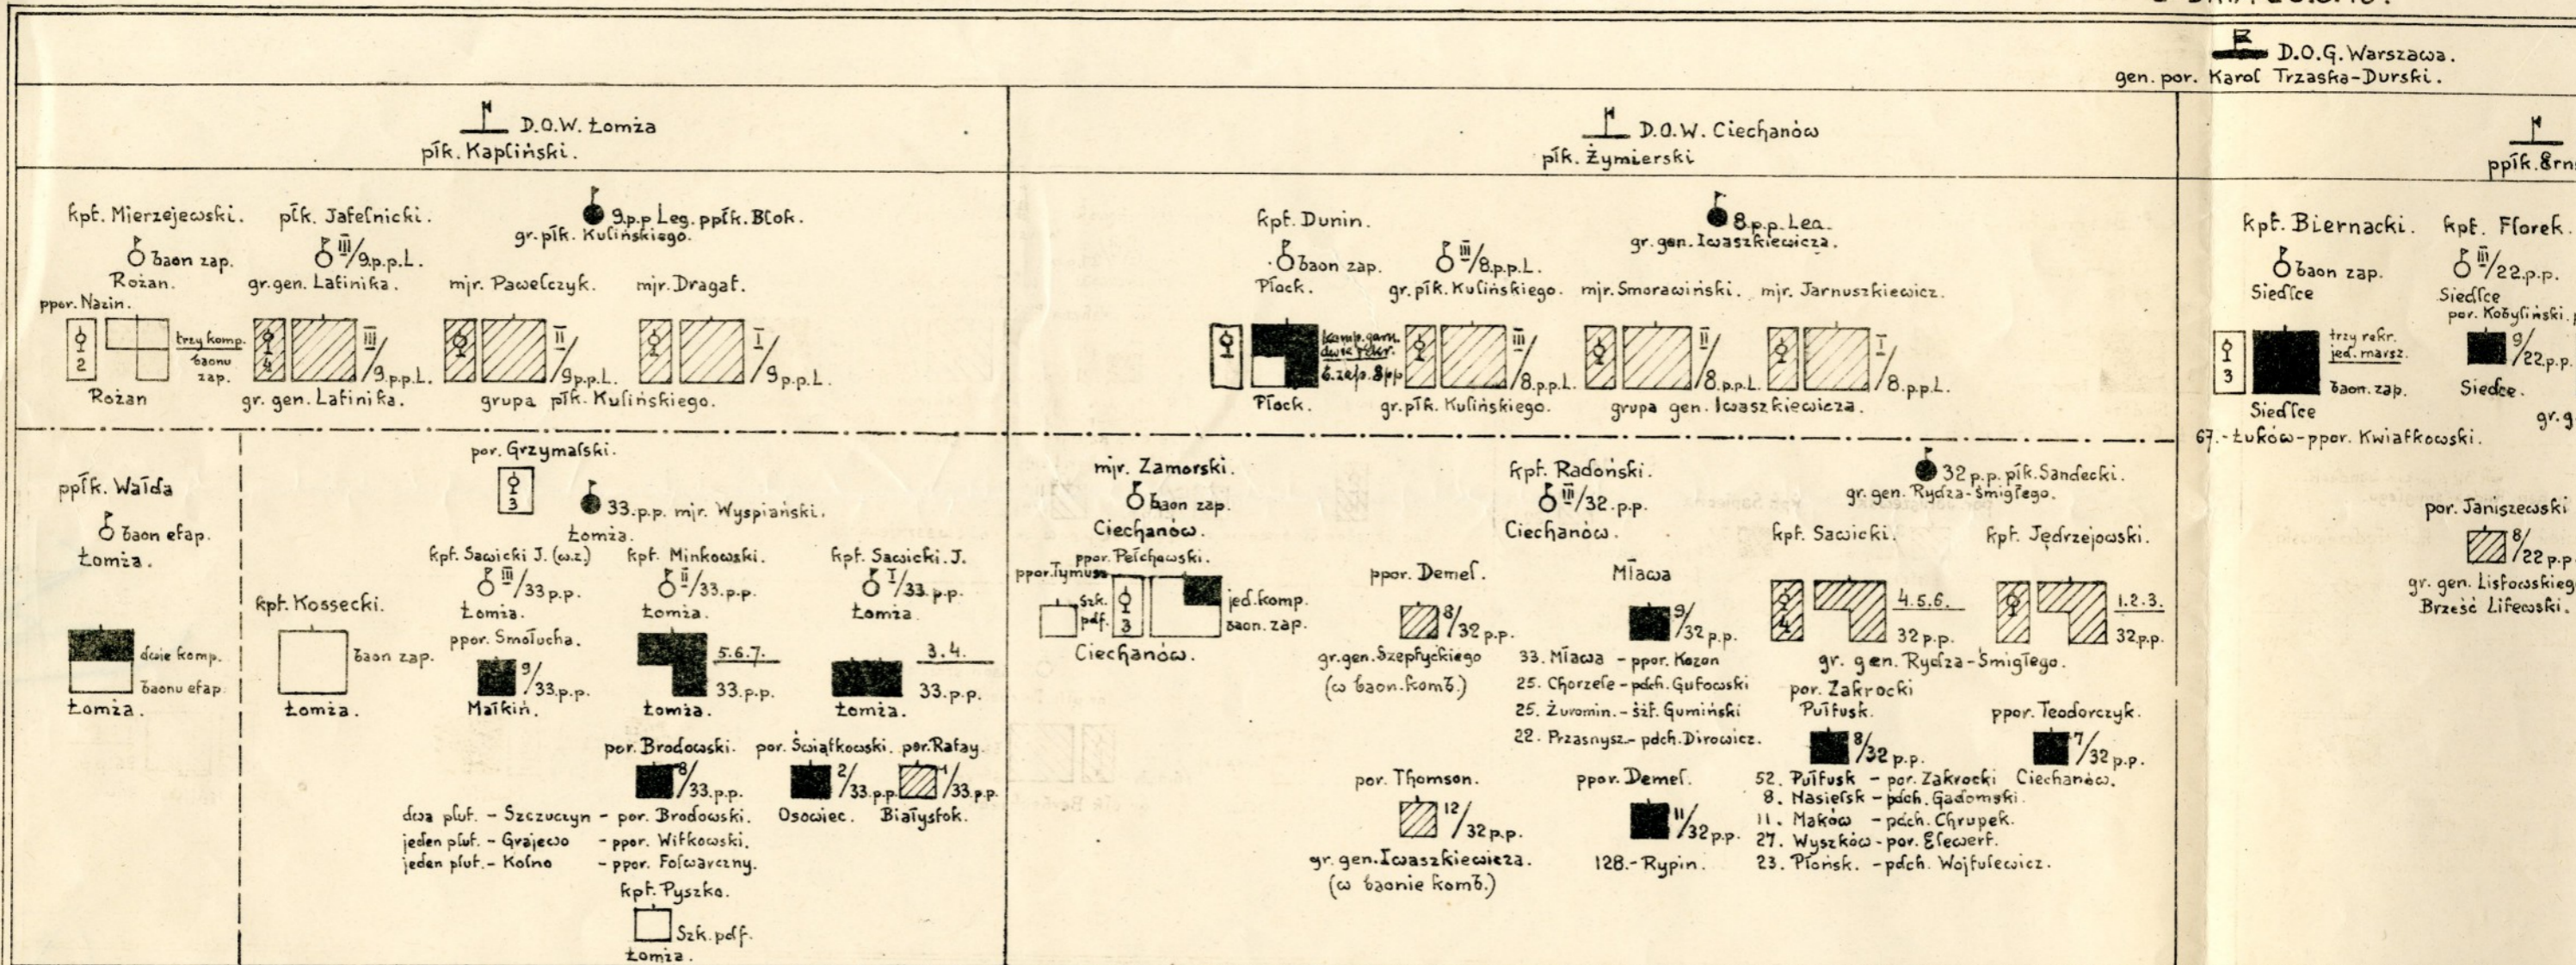

DOWÓDZTWO OKRĘGU GENERALNEGO WARSZAWSKIEGO.

L. DZ. 13279/19. 1/1918/19.

N° 33...

"ORDRE DE BATAILLE" OKR.

Z DNIA 20.3.19.

D.O.G. Warszawa.
gen. por. Karol Trzaska-Durski.